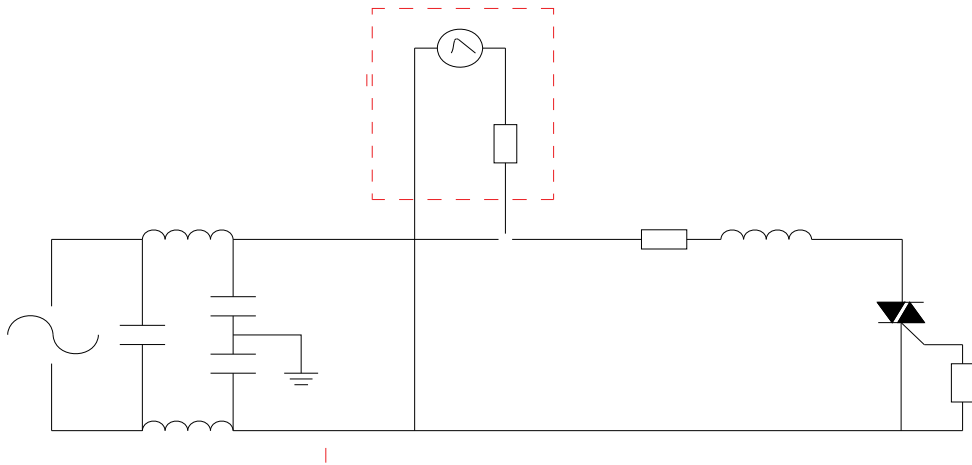

\$YHUDJH JDWH SRZHU GLVVLSDWLRQ 7

ORDERING INFORMATION

MARKING

Q

), * Ö7HVW FLUFXLW IRU LQGXFWLYH DQG UMVQGVUJGH OF

ORDERING INFORMATION

Order code	Voltage V _{DRM} /V _{RRM} (V)	IGT(mA)	Package	Base qty. (pcs)	Delivery mode
ACJT625-8F	800	25	TO-220F(Ins)	50	Tube

Document Revision History

'DWH	5HYLVLRQ	&KDQJHV
\$SU	\$	/DVW XSGDWHG
2FW	\$	5HYLVLRQ * (0 (&+\$1, &\$ / '\$7\$

PACKAGE MECHANICAL DATA

,QIRUPDWLRQ IXUQXFKHQW LQ WKOLHGRHG WR EH DFFXUDWH D
-LDQJVV -LH-LH 0L&URRHOWHG WDJRQLFFVV CLR V HRUS RQVHL ERQVHT
RI XVH ZLWKRXW FRQVLGHUDWLRQ IRG MWFKQLG URPDWLRQ @
LQ WKLV GRFXPHQWK LQJYXZLWHKFRXW RQRWLFH DSDUW IURP V
VLJQHG -LDQJVS OILHVLZLFRKPKH DJUHHPHQW
3URGXFVV DQG LQIRORFDWLRQSWREP@PDSPE@D@ Rp OF@Jp@eH0